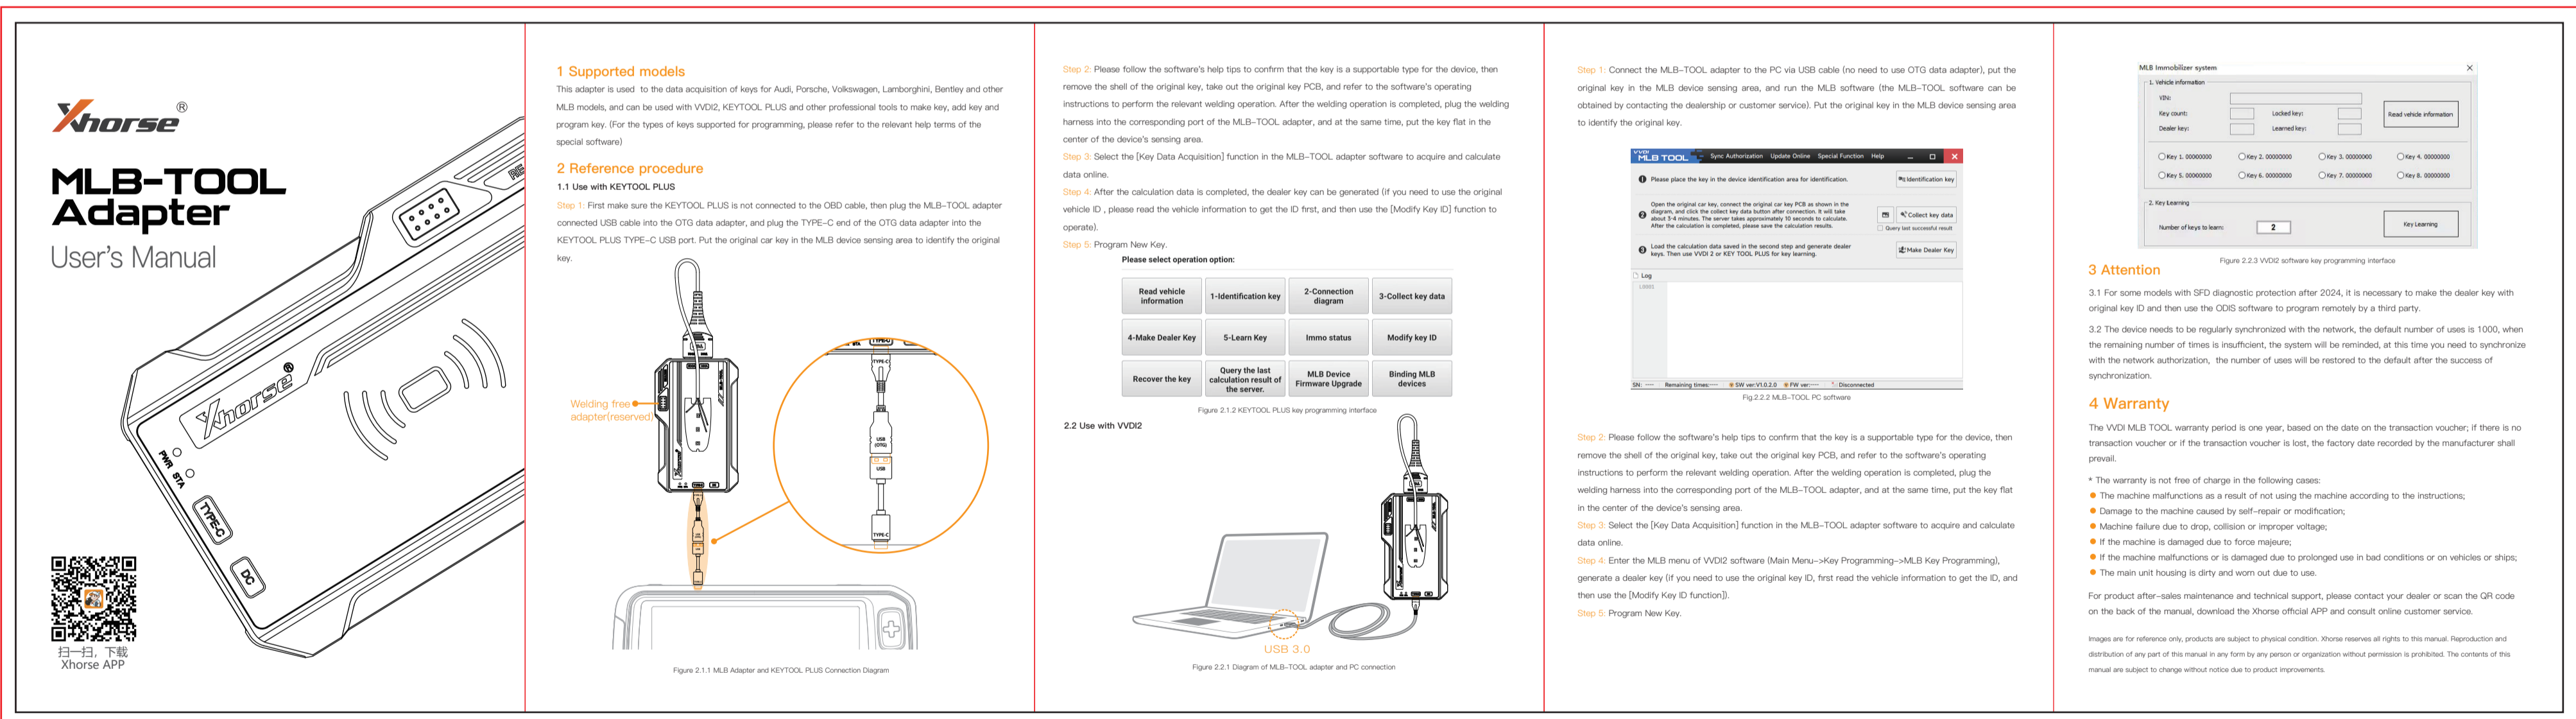

正面

反面

名称:MLB说明书
 成品尺寸: 105*142mm
 展开尺寸: 525*142mm
 材质: 128g双铜彩色双面印刷